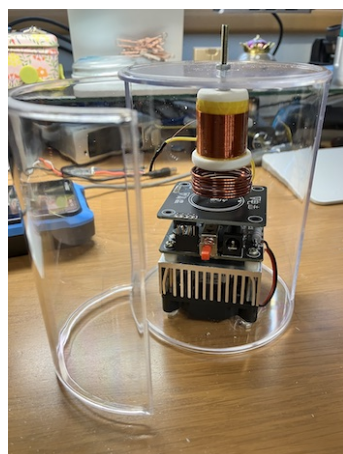

テスラ・コイル説明書

お買い上げありがとうございます。テスラコイルは動作させると、トーラス状の電界を発生します。(上部先端は実験用に電極をつけていますので、かならずしも理論通りの形ではありません)

© CanStockPhoto.com - oq8591865

発生している電界のエネルギーはネオン管や蛍光灯管で目で確認することができます。

トーラスとは映画Thriveで紹介されたように、電磁波の出力がドーナツ型になったものを呼びます。

テスラコイルはニコラ・テスラが考案したために彼の名前を取って名付けられました。

コイルが発生するダイナミックなエネルギーを目で見て、体感し確認することができます。

使用方法

装置は強い電磁気を発生しますから、**周囲20センチ以内に金属製のものを置かないように**してください。

写真のように右側からケースは開きます。

装置を動作させると発熱します。下部に冷却ファンがあり、上の銀色の放熱板を冷却し空気を循環させるので、動作させる間はケースの扉は開いたままにしてください。

ACアダプターは付属のものをお使いください。特殊なものです。

使用手順

1. 電源ジャックにACアダプターのプラグを差し込みます。
2. 冷却用ファンが回ります
3. 赤いスイッチを押します。(押し込まれると短くなります)
4. 電源が入ると装置のLEDが光ります
5. トーラス状の電界が発生しています。
6. 添付のネオン管を近づけると光ります。
7. 発生は**5分以内**としてください。発熱で溶けた場合、修理不能です。
8. 自然に冷却するのを待ちます。

応用

電源を切り、パワーストーンなどをおける付属品を取り付けます。そこに石などを置いて電源を入れます。

ない時とエネルギーに変化があることが感じられるかもしれません。

(金属のような物質は置かないようにしてください)

従来、ドーナツ型のトーラスといわれている商品でうたわれている効能はより強い形で達成できます。

肉体に及ぼす効果

- 肉体の調整能力を引き上げ、心身の活性化を促す
- シンクロシティが増えたり、霊的な洞察や明確なビジョン、直感や第六感、気づきなどの感覚が動き出す
- 知性と理性がバランスよく働き、適切な判断力が働くため、能力が発揮しやすく目標の達成もしやすくなる
- 豊かさのエネルギーが持っている純粹で美しいバイブレーションを創造し、活性化すること物質的な豊かさや精神的な豊かさが受け取りやすくなる